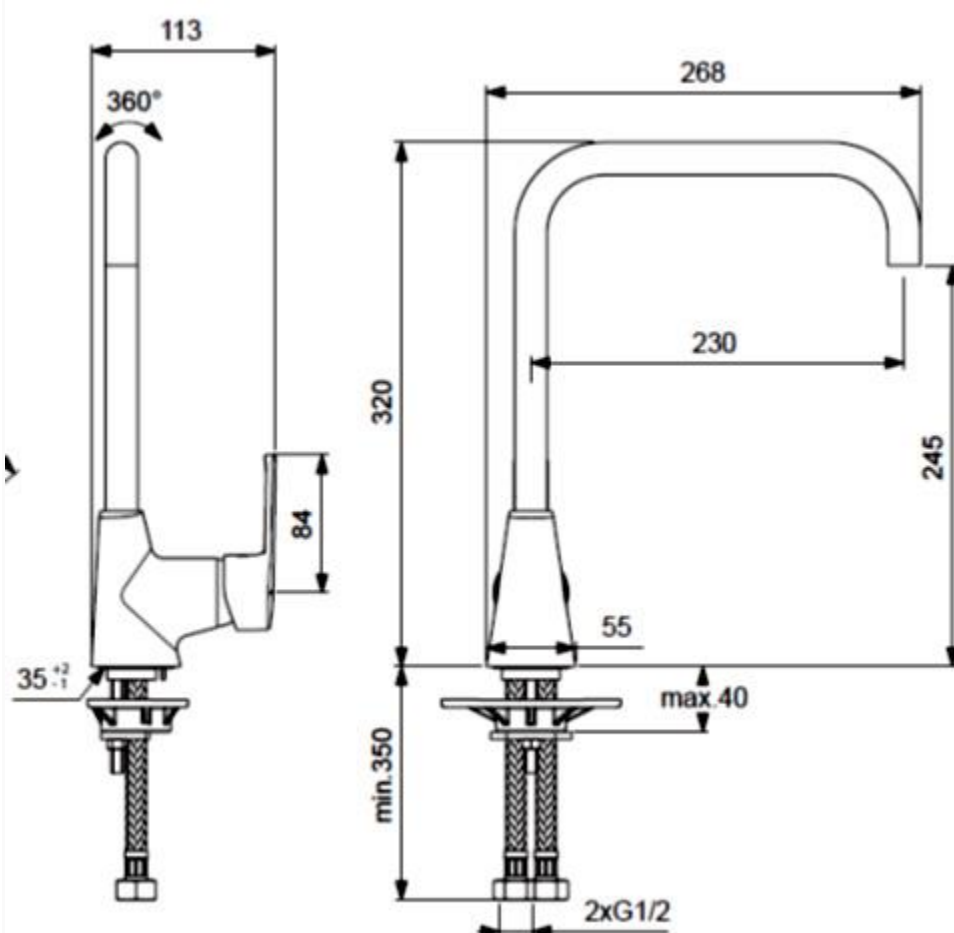

ВидимаУНО Смеситель для кухонной мойки

Описание

Смеситель для кухонной мойки

Установка: на раковину

Система облегченного монтажа EasyFix: есть

Трубчатый поворотный излив

Длина излива: 230 мм

Угол поворота 360°

Аэратор PERLATOR: есть

Керамический картридж 35 мм

Металлическая рукоятка

Индикатор холодной/горячей воды: есть

Подводка: гибкая G1/2"

Переходник на 1/2" в комплекте: нет

Шланги стандартной длины 400 мм

Донный клапан в комплекте: нет